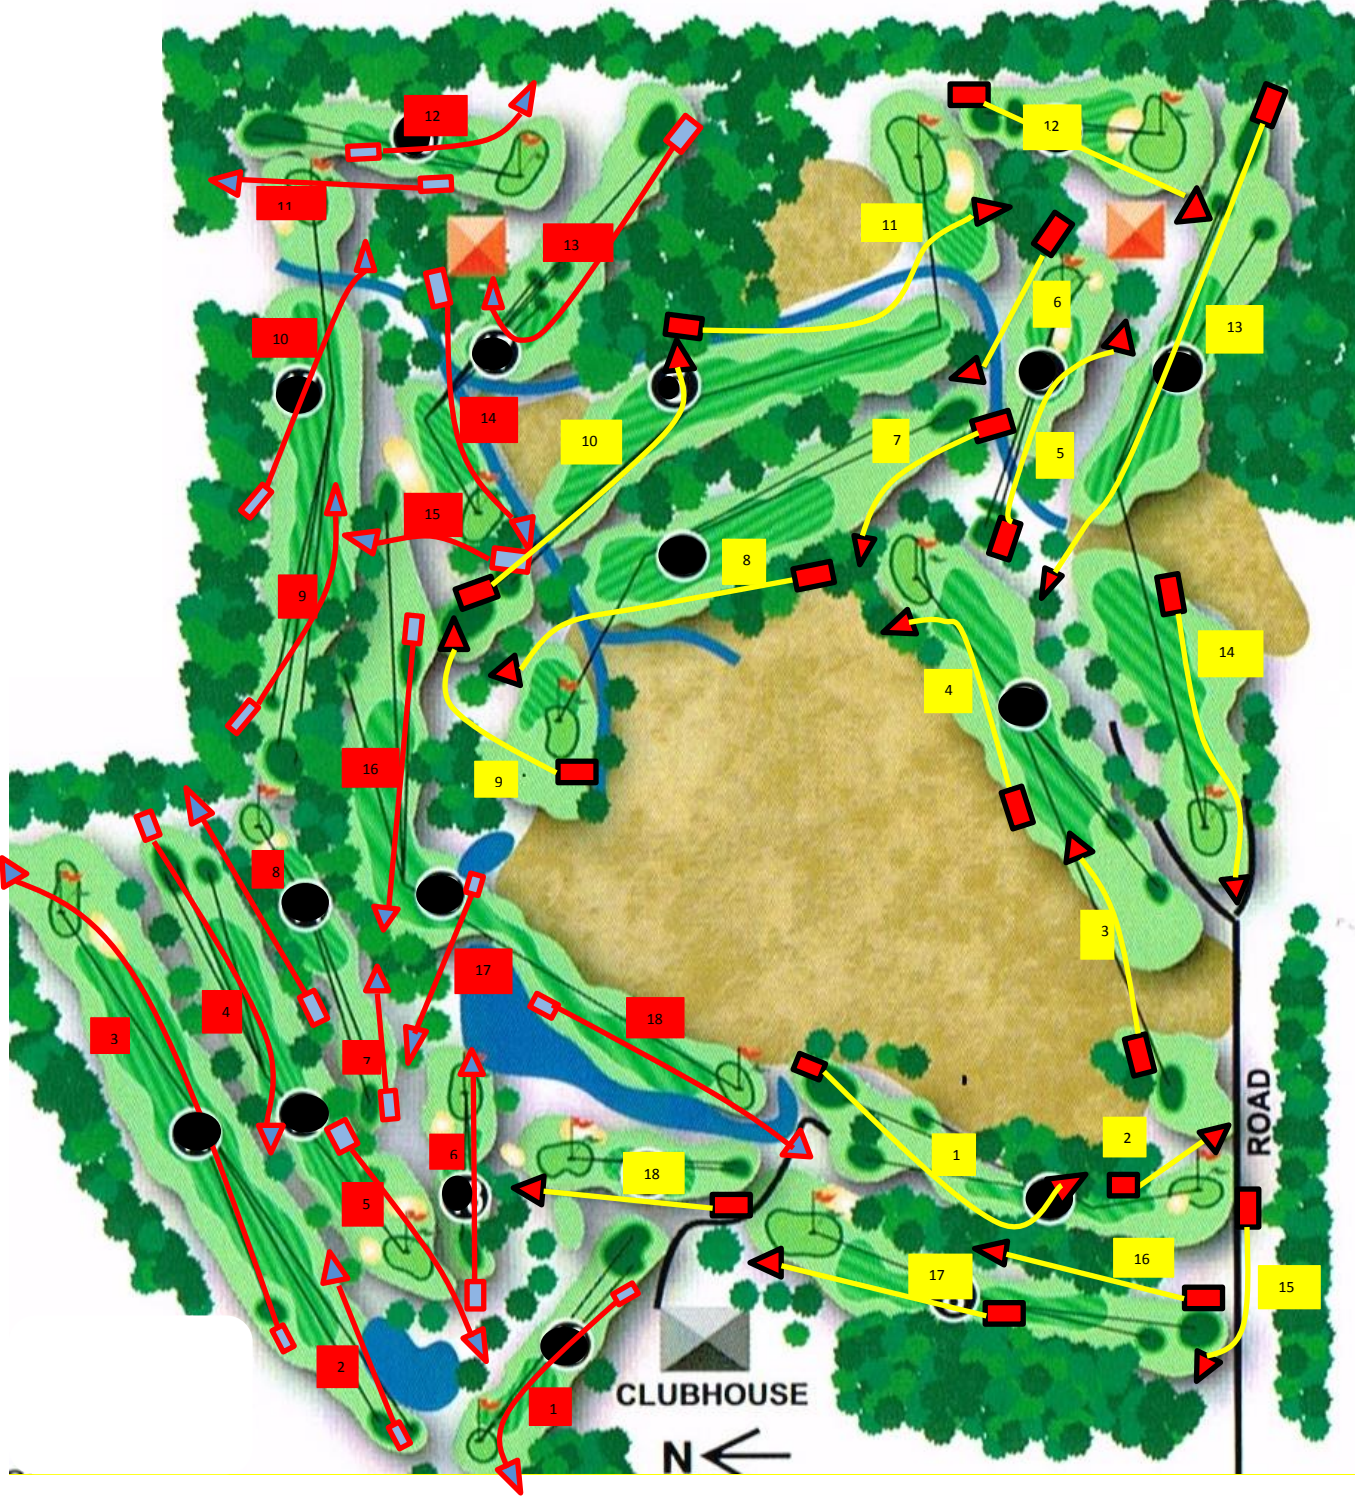

Red Course

Hole#	feet	par
1	389	3
2	424	3
3	830	5
4	581	4
5	356	3
6	489	4
7	362	3
8	300	3
9	314	3
10	625	4
11	346	3
12	312	3
13	403	3
14	395	3
15	235	3
16	467	3
17	229	3
18	570	4
Total	7627	60

Hole #	1	2	3	4	5	6	7	8	9	10	11	12	13	14	15	16	17	18	total
Feet	512	265	550	377	476	277	300	512	168	600	640	328	902	663	343	395	442	432	8182
par	3	3	3	3	3	3	3	4	3	4	4	3	5	4	3	3	3	3	60

Yellow Course